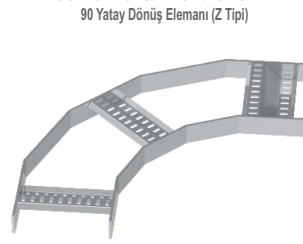

Marine Type Cable Ladder (U Type)
"U" Ara Basamaklı Kablo Merdiveni

GKM

90 Horizontal Bend of GKM
90 Yatay Dönüş Elemanı

GM90

Marine Type Cable Ladder (Z Type)
"Z" Ara Basamaklı Kablo Merdiveni

GZM

90 Horizontal Bend of GZM
90 Yatay Dönüş Elemanı (Z Tipi)

GZM 90

Splice Connector
Birleştirme Elemanı

BG

Vertical Adjustable Connector
Diksey Seviye Değiştirme Elemanı

BDG

Fixing Unit
Zemine Sabitleme Elemanı

MT / 4

Tee and Cross Piece Bracket
T ve Dörtlü Dönüş Elemanı